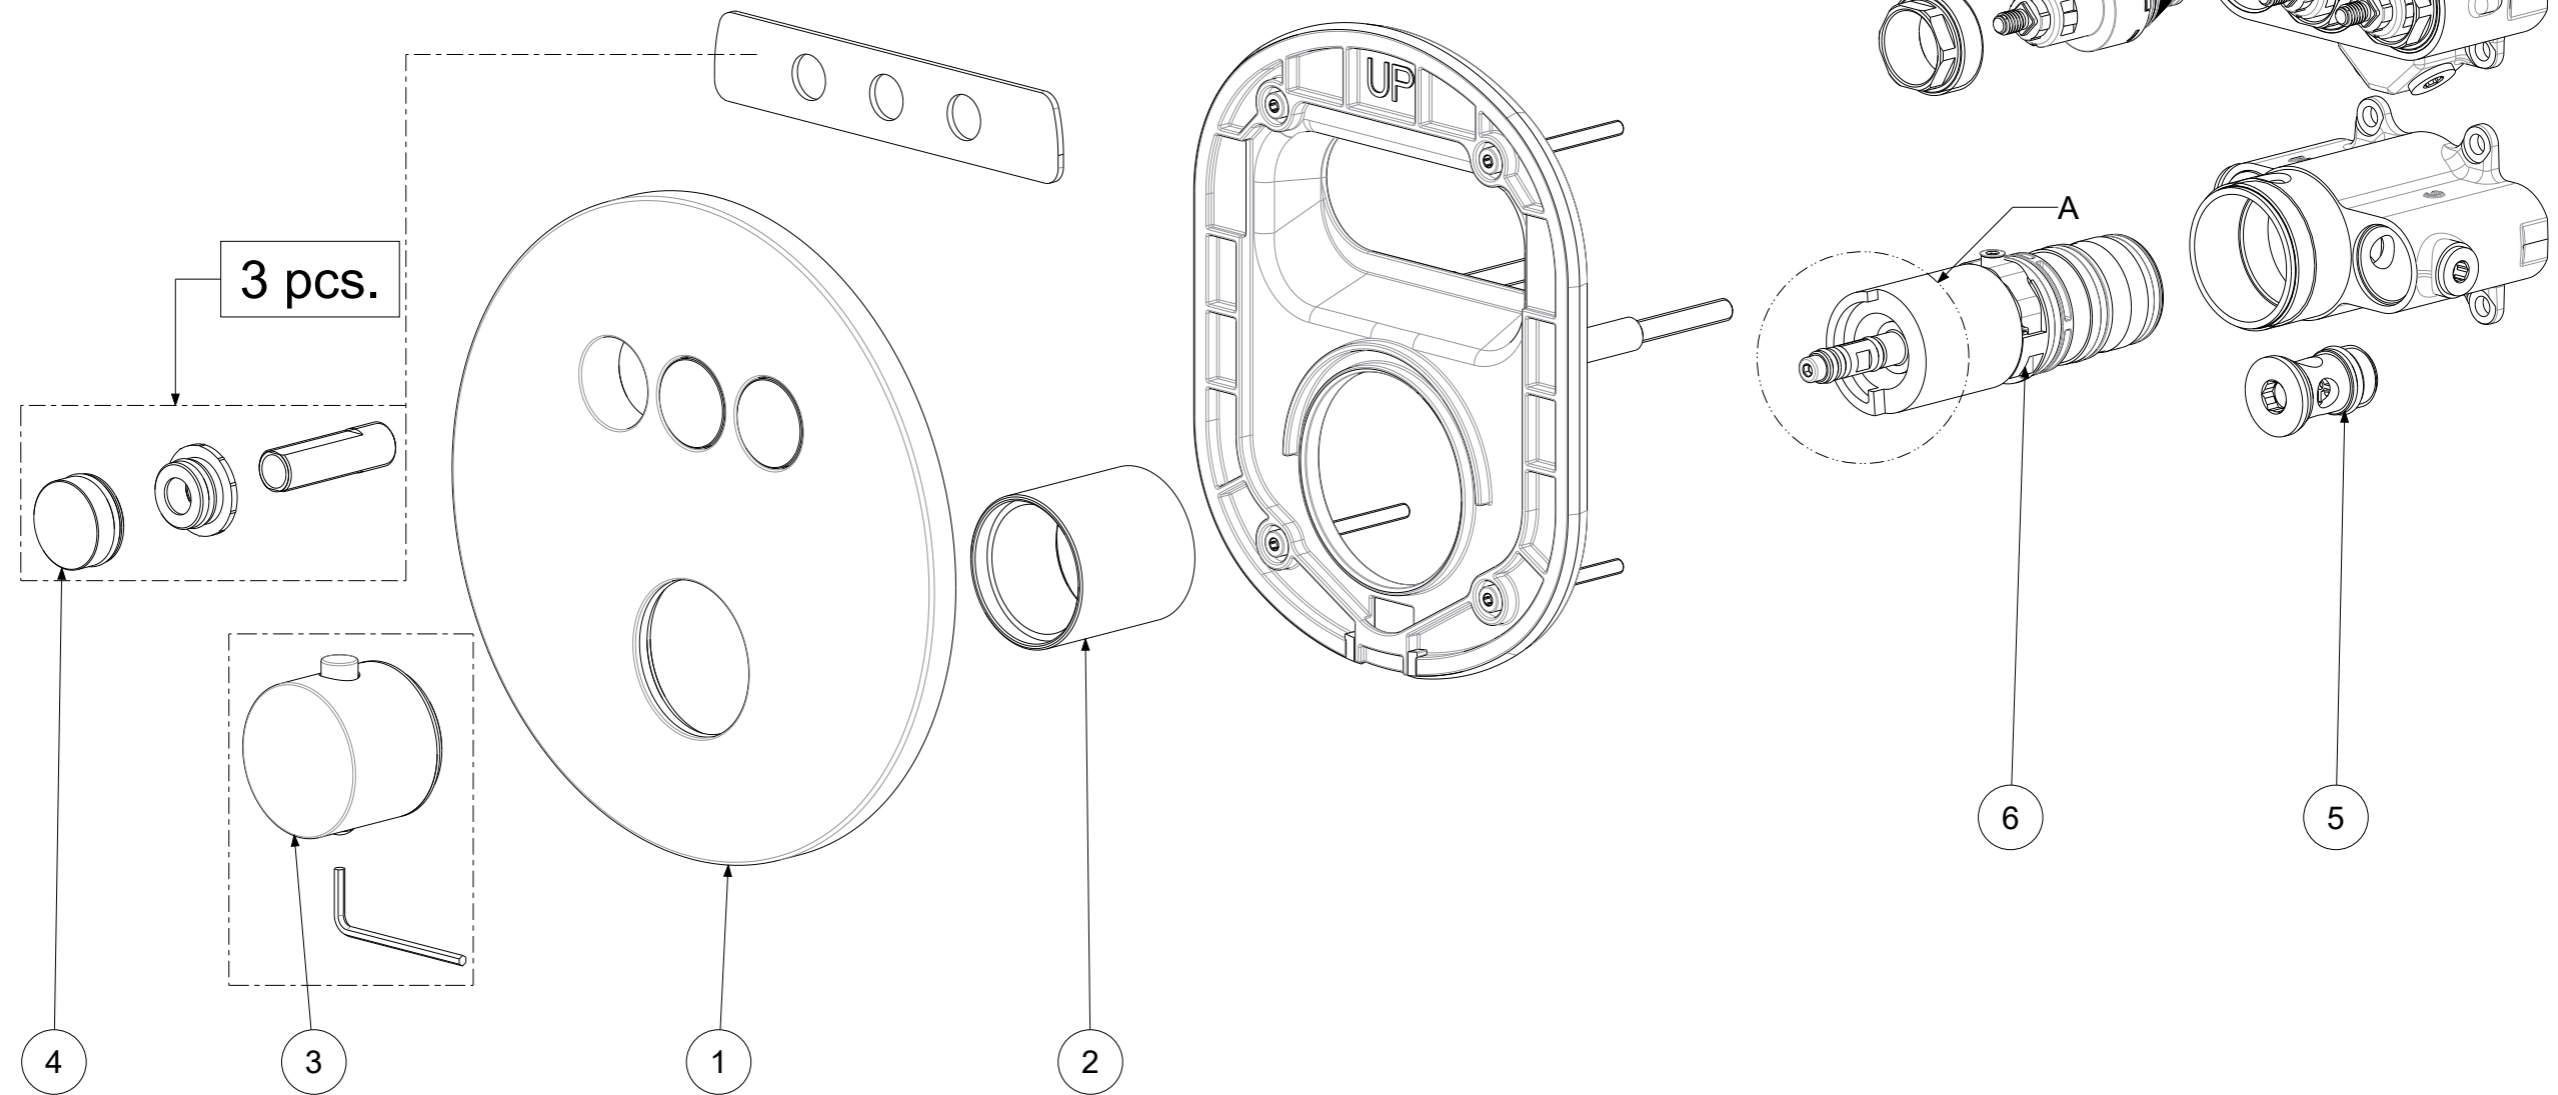

P Item	CODICE Code	DESCRIZIONE Designation
1	ZPIA138..	Piastra completa d.180 (3 Uscite)
2	ZACC472..	Bicchiera d.42 termostatico incasso
3	ZMAN207..	Maniglia Tonda d.42 termostatico incasso
4	ZSET106..	Set pomolo, sottopomolo e raccordo filettato c/guar.
5	ZRAC145	Raccordo completo con valvolina
6	ZVIT120	Cartuccia termostatica
7	ZDEV112	Deviatore a pulsante
8	ZGHI038	Ghiera fermacartuccia x DEVIATORE

	APPROVATO: Approved:			A3	SCALA Scale	0,500	MATERIALE Material	VARI
	DISEGNATO: Design:	Giampani	21/10/2020		UNITA' Unit	mm	SERIE Range	CPBOX
DESCRIZIONE - Description: Termostatico tondo con 3 deviatori a pulsante CPBOX								
FOGLIO - Sheet: Ricambi CODICE - Part Number: CPT019CR								